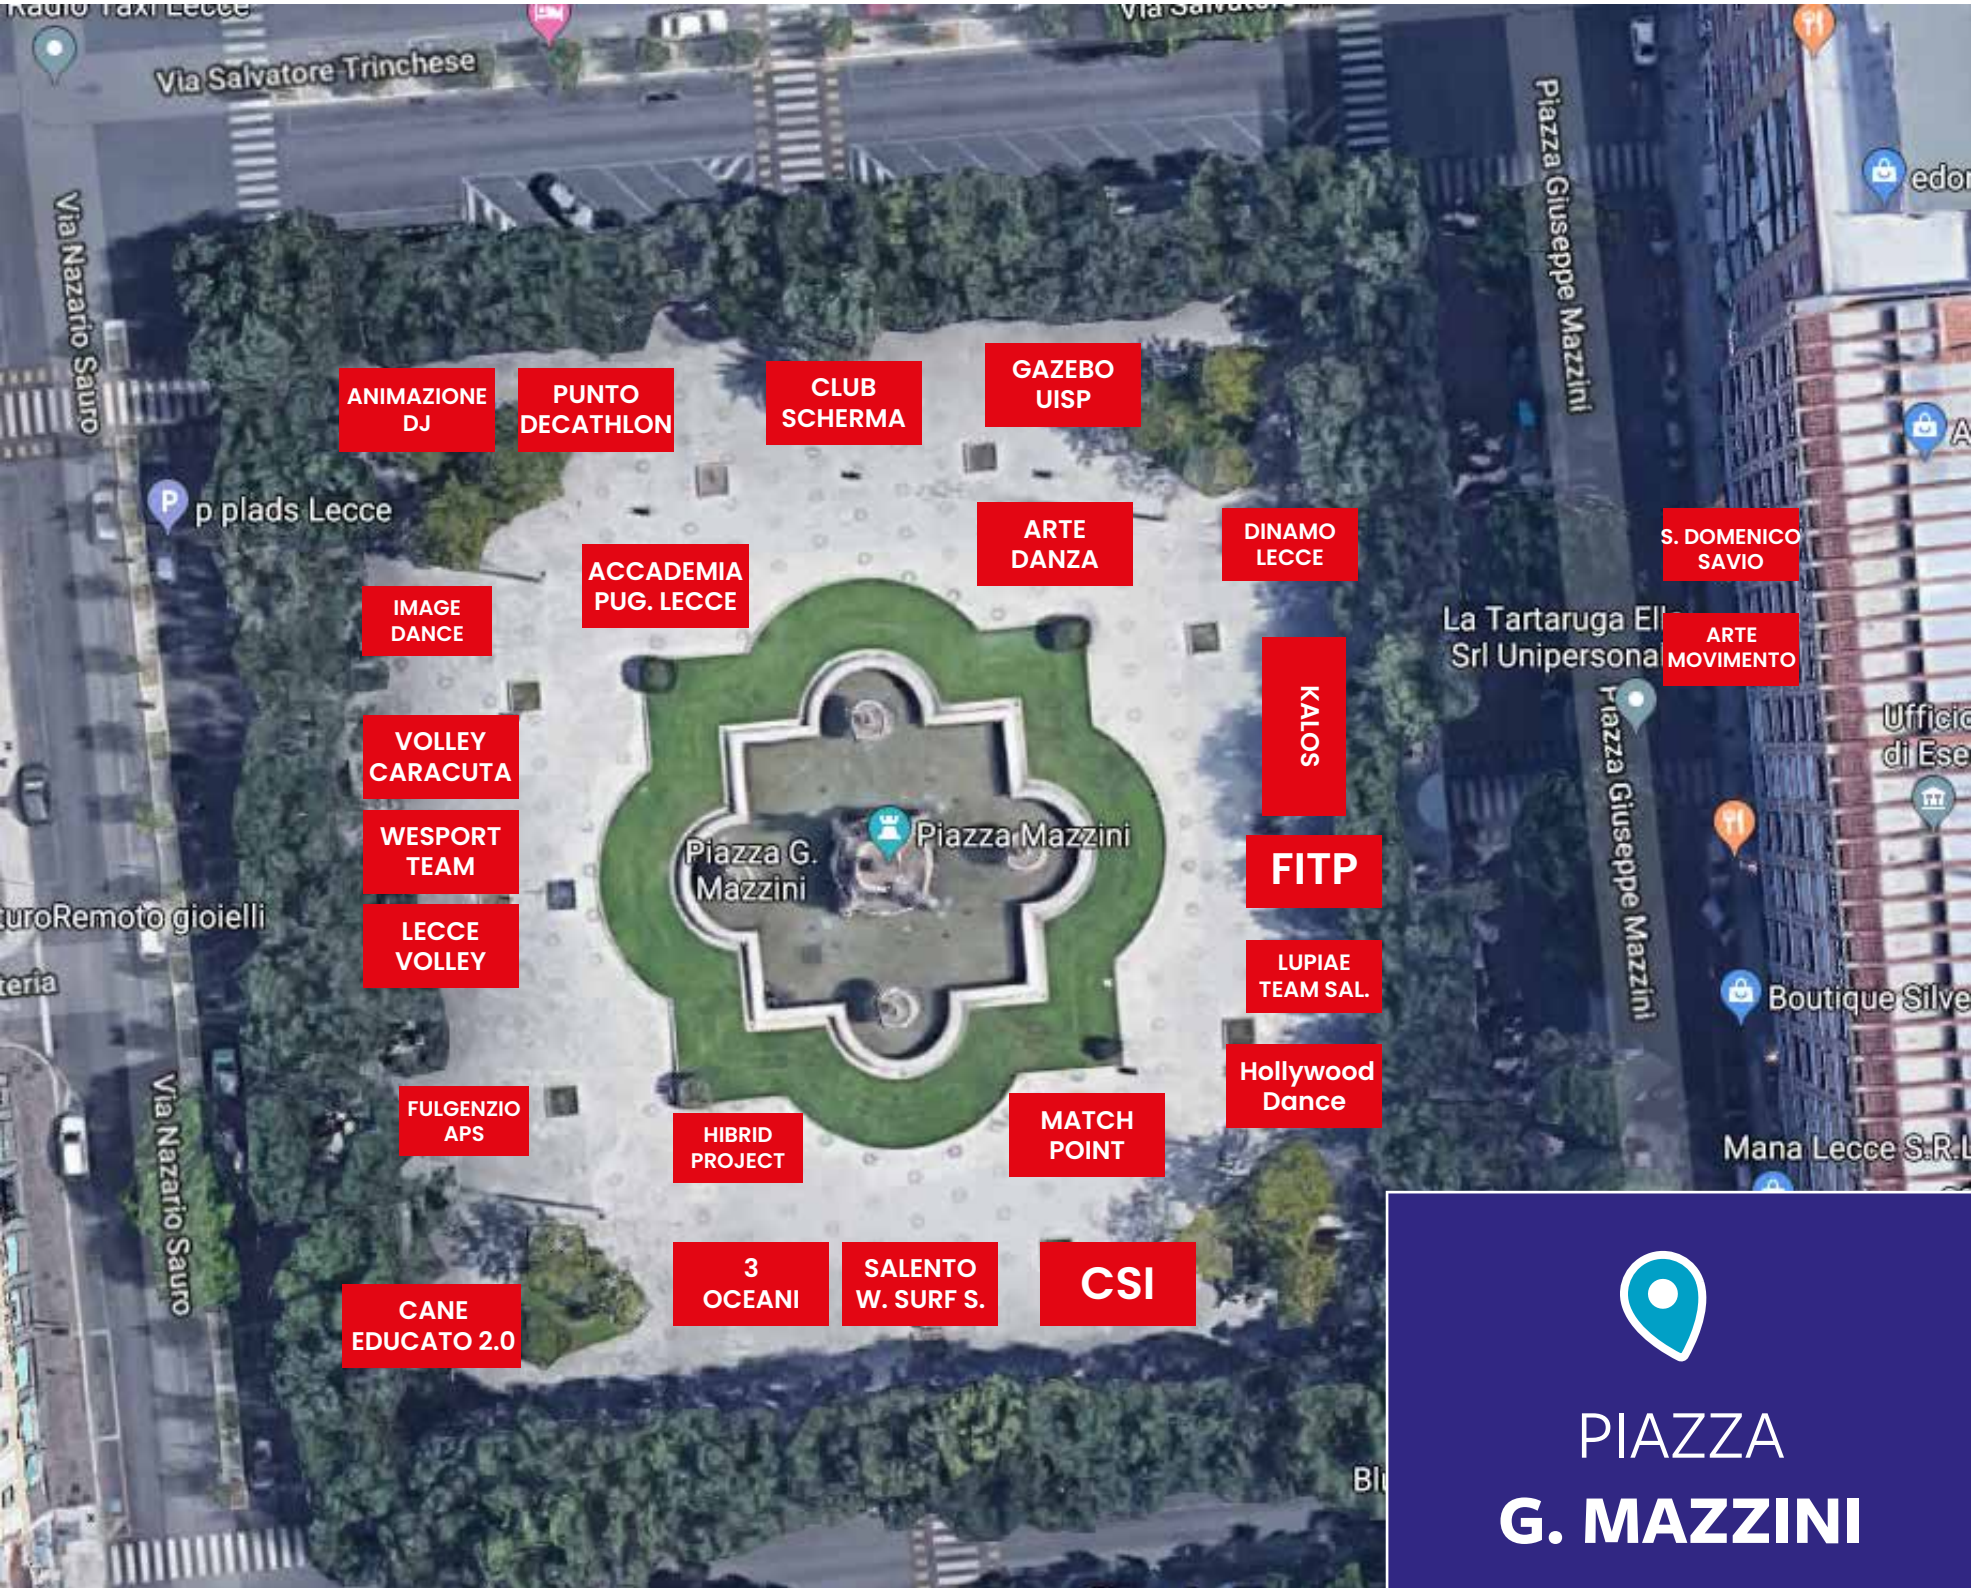

# PIAZZA LO SPORT

URBAN DANCE  
FACTORY

ACSI

CAMPO  
SKYMANO

ALMA  
SPORT

MEDICI  
BIOCOGI  
CHIAVE ARGENTO

ASSO  
CUORE

CROCE  
ROSSA

GINNASTICA  
MILITARE

OLTRE CORPO  
MUAY THAI

DELFINO  
GINNASTICA

OUTLINE  
TENNIS

BVO

BUSHIDO  
ARTI MARZIALI

ACCADEMIA DI  
SCHERMA LECCE

SCHERMA  
STORICA

PIAZZA  
SANT'ORONZO

ANIMAZIONE  
DJ

PUNTO  
DECATHLON

CLUB  
SCHERMA

GAZEBO  
UISP

P  
p plads Lecce

IMAGE  
DANCE

ACCADEMIA  
PUG. LECCE